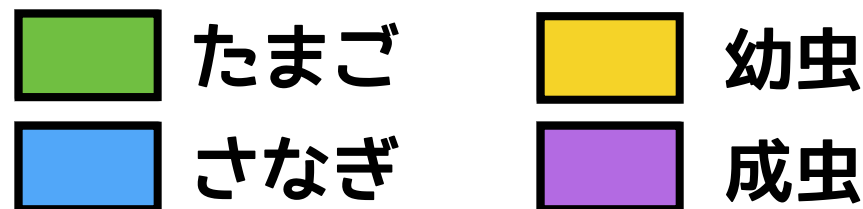

冬越しの仕方

節足動物	昆虫	甲虫目	カブトムシ	ホタル	テントウムシ
		ハエ目	ハエ	アブ	カ
		チョウ目	アゲハ	モンシロチョウ	カイコガ
		ハチ目	ミツバチ	スズメバチ	アリ
		カメムシ目	セミ	アメンボ	タガメ
		トンボ目	アキアカネ	オニヤンマ	シオカラトンボ
		バッタ目	バッタ	コオロギ	キリギリス
	クモ	クモ目	クモ		
	エビ	エビ目	エビ	カニ